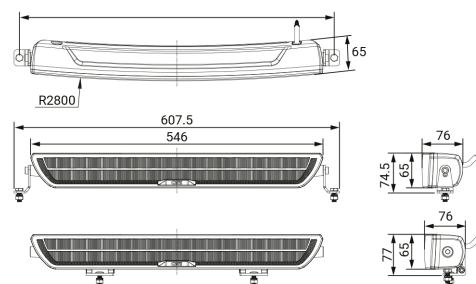

OZZ EXTRALJUSRAMP 20" DUBBELRAD

Art.nr: 12-8209

Upplev ljusets kraft med OZZ DRB1 – en dubbelradig extraljusramp designad för enastående prestanda och hållbarhet. Det dynamiska positionsljuset i vitt och gult skapar en imponerande visuell effekt och ger ditt fordon en unik karaktär.

OZZ DRB1 erbjuder mer än bara kraftfull belysning och stilren design. Med 34 dioder levererar rampen 9900 lumen i boost-läge och 8070 lumen i R149-läge, vilket ger en räckvidd på upp till 600 meter vid 1 lux.

Med en robust konstruktion och IP68/IP69K-klassning är OZZ DRB1 skapad för att klara de tuffaste förhållandena. Rampen är E-godkänd enligt ECE R149 och uppfyller EMC-standarden enligt ECE R10 – en pålitlig LED-ramp som kombinerar hög kvalitet med imponerande prestanda!

Teknisk information

Varumärke	OZZ
Lyser med 1 lux på	620m E-Boost, 480m R112
Faktiska lumen	9900
Teoretiska lumen	18020
Referenstal	50
Spänning	10-32V
Effekt	170W
Ström	12V/5,00A, 24V/2,51A
EMC klass	R10
E-godkänd	R148, R149
Mått (LxHxB)	546 x 65 x 76 mm
Garantitid	3 år
Färgtemperatur	5000 K
Anslutning	DT-kontakt 4-polig
Skyddsklass	IP68
Husmaterial	Aluminium