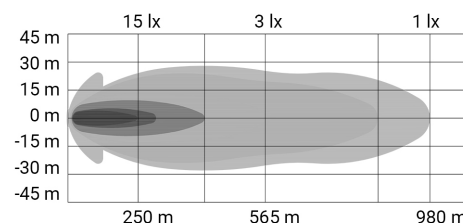

## OZZ EXTRALJUSRAMP 52" POSITIONSLJUS

Art.nr: 12-8208

Upplev ljusets kraft med OZZ XB1 – en kraftfull extraljusramp med dynamiskt positionsljus i både vitt och orange. Det upprepade dynamiska positionsljuset skapar en imponerande visuell effekt vid uppstart av ditt fordon. OZZ XB1 erbjuder mer än bara enastående innovation och estetik. Rampen levererar 14400 lumen och 19800 i boost-läge, når 1 lux på 480 meter och 980 meter i boost-läge. Med en färgtemperatur på 5000 K garanterar OZZ ett behagligt ljus under alla förhållanden – från djupaste mörker till snöklädda vägar. OZZ XB1 är konstruerad för att klara tuffa förhållanden med IP68/IP69K-klassning och rampen är E-godkänd enligt ECE R149.

### Teknisk information

Varumärke	OZZ
Lyser med 1 lux på	980m E-Boost, 480m R112
Faktiska lumen	19800
Teoretiska lumen	36000
Referenstal	50
Spänning	10-32V
Effekt	265W
Ström	12V/16,5A, 24V/8,25A
EMC klass	R10
E-godkänd	R148, R149
Mått (LxHxB)	1320x 53 x 70 mm
Garantitid	3 år
Färgtemperatur	5000 K
Anslutning	Kabel med 2-polig DTP-kontakt
Skyddsklass	IP68
Husmaterial	Aluminium
Ljuskälla	LED