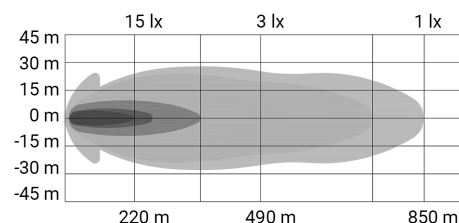

OZZ EXTRALJUSRAMP 40" POSITIONSLJUS

Art.nr: 12-8207

OZZ XB1 P40" LED-ljusramp är utformad för att öka ditt fordonss säkerhet i kombination med modern design – en perfekt förening av stil och funktionalitet!

XB1 P40" levererar 10 800 lumen och 16 000 lumen i boost-läge. Med en räckvidd på 480 meter vid 1 lux och upp till 850 meter i boost-läge förbättras sikten avsevärt, vilket skapar ökad trygghet även på de mörkaste vägarna.

Rampens hållbara aluminiumhus, polykarbonatlinns och rostfria fästen är konstruerade för att klara tuffa förhållanden. Den är IP68/IP69K-klassad för överlägsen vatten- och dammtålighet och levereras med tre års garanti.

Teknisk information

Varumärke	OZZ
Lyser med 1 lux på	850m E-Boost, 480m R112
Faktiska lumen	27000
Teoretiska lumen	16000
Referenstal	50
Spänning	10-32V
Effekt	198W
Ström	12V/16,5A, 24V/8,25A
EMC klass	R10
E-godkänd	R148, R149
Mått (LxHxB)	1003x 53 x 70 mm
Garantitid	3 år
Färgtemperatur	5000 K
Anslutning	Kabel med 2-polig DTP-kontakt
Skyddsklass	IP68
Husmaterial	Aluminium