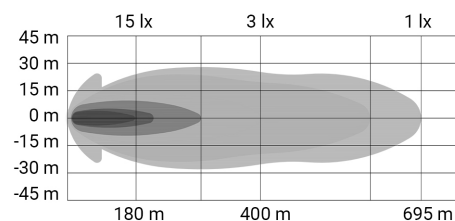

OZZ EXTRALJUSRAMP 27" POSITIONSLJUS

Art.nr: 12-8205

Upplev ljusets kraft med OZZ XB1 – en kraftfull extraljusramp med dynamiskt positionsljus i både vitt och orange. Det upprepade dynamiska positionsljuset skapar en imponerande visuell effekt vid uppstart av ditt fordon.

OZZ XB1 erbjuder mer än bara enastående innovation och estetik. Denna 686 mm långa ramp levererar imponerande 9780 uppmätta lumen, med en räckvidd på 695 meter vid 1 lux.

Med en färgtemperatur på 5000 K garanterar OZZ ett behagligt ljus under alla förhållanden – från djupaste mörker till snöklädda vägar. OZZ XB1 är konstruerad för att klara tuffa förhållanden med IP68/IP69K-klassning och rampen är E-godkänd enligt ECE R149.

Teknisk information

Varumärke	OZZ
Lyser med 1 lux på	695m E-Boost, 480m R112
Faktiska lumen	9780
Teoretiska lumen	18000
Spänning	10-32V
Effekt	157W
Ström	12V/11,05A, 24V/6,54A
EMC klass	R10
E-godkänd	R148, R149
Mått (LxHxB)	686 x 50 x 80,2 mm
Garantitid	3 år
Färgtemperatur	5000 K
Anslutning	DT-kontakt 4-polig
Skyddsklass	IP68
Husmaterial	Aluminium
Ljuskälla	LED