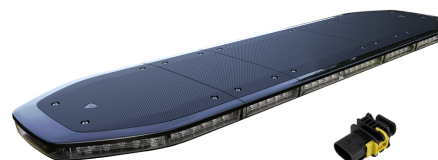

RAIDEN AUTODIM 1824MM ORANGE FM

Art.nr: 35-RAF1824-FM

Raiden FIT är en innovativ varningsljusramp designad för hög prestanda och enkel hantering. Med en ultralåg profil på endast 4 cm smälter den in perfekt på fordonet utan att kompromissa med synlighet eller funktionalitet. Rampen är fullbestyckad med orange dioder i alla positioner och uppfyller både ECE R65 klass 2 och ICAO-godkännanden, vilket garanterar maximal säkerhet och kompatibilitet i olika miljöer. Raiden FIT har en automatisk dimfunktion som justerar ljusstyrkan efter omgivningsljuset, vilket säkerställer optimal synlighet dag som natt. Dessutom är den enkel att underhålla tack vare en avtagbar huv, som gör det smidigt att byta ut moduler vid behov. Med sin kombination av innovativ teknik, användarvänlighet och stilren design är Raiden FIT den perfekta lösningen för fordon som kräver högpresterande varningsljus. För enkel installation har rampen en 3-polig AMP HDSCS-kontakt, anpassad för Volvo hytt FM.

MONTERINGSFOT KÖPS SEPARAT OCH MEDFÖLJER EJ.

Teknisk information

Varumärke	Juluen
Spänning	12/24V
Effekt	12.8V/171,06W : 25.6V/168,46W
Ström	Max 12.8V/13,36A : 25.6V/6,58A Snitt 12.8V/6,58A : 25.6V/3,06A
Anslutning	Kabel med AMP-kontakt
Skyddsklass	IP67
E-godkänd	R65klass2TA2
EMC klass	R10
Ljusets färg	Orange
Huvens/linsens färg	Svart
Mått (LxHxB)	1824 x 40 x 308,5 mm
Garantitid	3 år
Vikt (kg)	20.000000