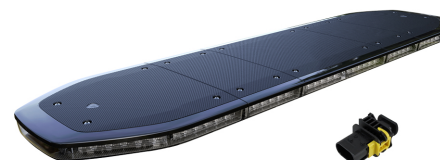

RAIDEN AUTODIM 1523MM ORANGE FH

Art.nr: 35-RAF1523-FH

Raiden FIT är en innovativ varningsljusramp designad för hög prestanda och enkel hantering. Med en ultralåg profil på endast 4 cm smälter den in perfekt på fordonet utan att kompromissa med synlighet eller funktionalitet. Rampen är fullbestyckad med orange dioder i alla positioner och uppfyller både ECE R65 klass 2 och ICAO-godkännanden, vilket garanterar maximal säkerhet och kompatibilitet i olika miljöer. Raiden FIT har en automatisk dimfunktion som justerar ljusstyrkan efter omgivningsljuset, vilket säkerställer optimal synlighet dag som natt. Dessutom är den enkel att underhålla tack vare en avtagbar huv, som gör det smidigt att byta ut moduler vid behov. Med sin kombination av innovativ teknik, användarvänlighet och stilren design är Raiden FIT den perfekta lösningen för fordon som kräver högpresterande varningsljus. För enkel installation har rampen en 3-polig AMP HDSCS-kontakt, anpassad för Volvo hytt FH. MONTERINGSFOT KÖPS SEPARAT OCH MEDFÖLJER EJ.

Teknisk information

Varumärke	Juluen
Spänning	12/24V
Effekt	12.8V/150,06W : 25.6V/147,98W
Ström	Max 12.8V/11,72A : 25.6V/5,78A Snitt 12.8V/5,78A : 25.6V/2,7A
Anslutning	Kabel med AMP-kontakt
Skyddsklass	IP67
E-godkänd	R65klass2TA2
EMC klass	R10
Ljusets färg	Orange
Huvens/linsens färg	Svart
Mått (LxHxB)	1523 x 40 x 308,5 mm
Garantitid	3 år