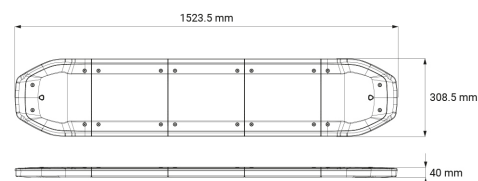

RAIDEN AUTODIM 1523MM ORANGE FH

Art.nr: 35-RAF1523-FH

Raiden FIT är en innovativ varningsljusramp designad för hög prestanda och enkel hantering. Med en ultralåg profil på endast 4 cm smälter den in perfekt på fordonet utan att kompromissa med synlighet eller funktionalitet. Rampen är fullbestyckad med orange dioder i alla positioner och uppfyller både ECE R65 klass 2 och ICAO-godkännanden, vilket garanterar maximal säkerhet och kompatibilitet i olika miljöer. Raiden FIT har en automatisk dimfunktion som justerar ljusstyrkan efter omgivningsljuset, vilket säkerställer optimal synlighet dag som natt. Dessutom är den enkel att underhålla tack vare en avtagbar huv, som gör det smidigt att byta ut moduler vid behov. Med sin kombination av innovativ teknik, användarvänlighet och stilren design är Raiden FIT den perfekta lösningen för fordon som kräver högpresterande varningsljus. För enkel installation har rampen en 3-polig AMP HDSCS-kontakt, anpassad för Volvo hytt FH. MONTERINGSFOT KÖPS SEPARAT OCH MEDFÖLJER EJ.

Teknisk information

Varumärke	Juluen
Spänning	12/24V
Effekt	12.8V/150,06W : 25.6V/147,98W
Ström	Max 12.8V/11,72A : 25.6V/5,78A Snitt 12.8V/5,78A : 25.6V/2,7A
Anslutning	Kabel med AMP-kontakt
Skyddsklass	IP67
E-godkänd	R65klass2TA2
EMC klass	R10
Ljusets färg	Orange
Huvens/linsens färg	Svart
Mått (LxHxB)	1523 x 40 x 308,5 mm
Garantitid	3 år