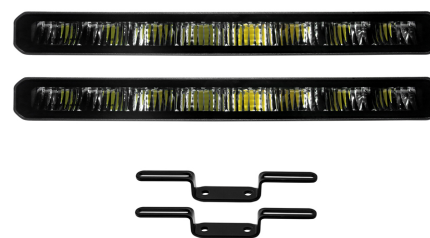

EXTRALJUSPAKET VOLVO FLFE SOLSK 12-21608

Art.nr: 34-21608FLFE

Ett extraljuspaket för montering på originalsolskyddet för Volvo FL och FE. Montering kräver ingen åverkan på solskyddet, utan befintliga fästpunkter används, vilket ger en snabb och smidig installation. Paketet innehåller 2 extraljusramper Refinity Aries, fästen och kablage. Aries levererar ett mycket bra ljus med en effekt på hela 80W vardera. En ramp lyser med 1 lux på 475 meter.

Teknisk information

| | |
|--------------------|-------------------------------|
| Varumärke | Refinity |
| Lyser med 1 lux på | 1 ramp: 475 meter |
| Teoretiska lumen | 2 x 3700 |
| Spänning | 10-32V |
| Effekt | 2 x 80W |
| Ström | 2 x 12V/6,32A, 24V/2,89 |
| EMC klass | R10 |
| E-godkänd | R149 |
| Mått (LxHxB) | 369 x 38 x 60 mm |
| Anslutning | Utgående kabel med DT-kontakt |
| Skyddsklass | IP67 |
| Husmaterial | Aluminium |
| Ljuskälla | LED |
| Antal dioder | 2 x 8st |
| LED effekt | 10W |
| Vikt (kg) | 3.000000 |