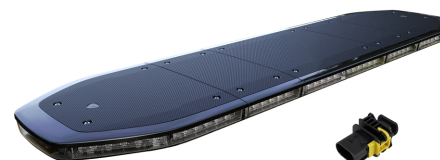

## RAIDEN AUTODIM 1523MM ORANGE FM/X

Art.nr: 35-RAF1523-FM

Raiden FIT är en innovativ varningsljusramp designad för hög prestanda och enkel hantering. Med en ultralåg profil på endast 4 cm smälter den in perfekt på fordonet utan att kompromissa med synlighet eller funktionalitet. Rampen är fullbestyckad med orange dioder i alla positioner och uppfyller både ECE R65 klass 2 och ICAO-godkännanden, vilket garanterar maximal säkerhet och kompatibilitet i olika miljöer. Raiden FIT har en automatisk dimfunktion som justerar ljusstyrkan efter omgivningsljuset, vilket säkerställer optimal synlighet dag som natt. Dessutom är den enkel att underhålla tack vare en avtagbar huv, som gör det smidigt att byta ut moduler vid behov. Med sin kombination av innovativ teknik, användarvänlighet och stilren design är Raiden FIT den perfekta lösningen för fordon som kräver högpresterande varningsljus. För enkel installation har rampen en 3-polig AMP HDSCS-kontakt, anpassad för Volvo hytt FM.

### Teknisk information

Varumärke	Juluen
Spänning	12/24V
Effekt	12.8V/150,06W : 25.6V/147,98W
Ström	Max 12.8V/11,72A : 25.6V/5,78A Snitt 12.8V/5,78A : 25.6V/2,7A
Anslutning	Kabel med AMP-kontakt
Skyddsklass	IP67
E-godkänd	R65klass2TA2
EMC klass	R10
Ljusets färg	Orange
Huvens/linsens färg	Svart
Mått (LxHxB)	1523 x 308,5 x 40 mm