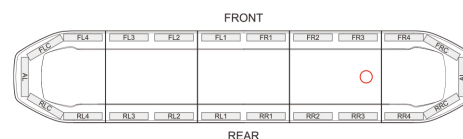

## RAIDEN AUTODIM 1523MM ORANGE FM/X

Art.nr: 35-RAF1523-FM

Raiden FIT är en innovativ varningsljusramp designad för hög prestanda och enkel hantering. Med en ultralåg profil på endast 4 cm smälter den in perfekt på fordonet utan att kompromissa med synlighet eller funktionalitet. Rampen är fullbestyckad med orange dioder i alla positioner och uppfyller både ECE R65 klass 2 och ICAO-godkännanden, vilket garanterar maximal säkerhet och kompatibilitet i olika miljöer. Raiden FIT har en automatisk dimfunktion som justerar ljusstyrkan efter omgivningsljuset, vilket säkerställer optimal synlighet dag som natt. Dessutom är den enkel att underhålla tack vare en avtagbar huv, som gör det smidigt att byta ut moduler vid behov. Med sin kombination av innovativ teknik, användarvänlighet och stilren design är Raiden FIT den perfekta lösningen för fordon som kräver högpresterande varningsljus. För enkel installation har rampen en 3-polig AMP HDSCS-kontakt, anpassad för Volvo hytt FM.

MONTERINGSFOT KÖPS SEPARAT OCH MEDFÖLJER EJ.

### Teknisk information

Varumärke	Juluen
Spänning	12/24V
Effekt	12.8V/150,06W : 25.6V/147,98W
Ström	Max 12.8V/11,72A : 25.6V/5,78A Snitt 12.8V/5,78A : 25.6V/2,7A
Anslutning	Kabel med AMP-kontakt
Skyddsklass	IP67
E-godkänd	R65klass2TA2
EMC klass	R10
Ljusets färg	Orange
Huvens/linsens färg	Svart
Mått (LxHxB)	1523 x 308,5 x 40 mm