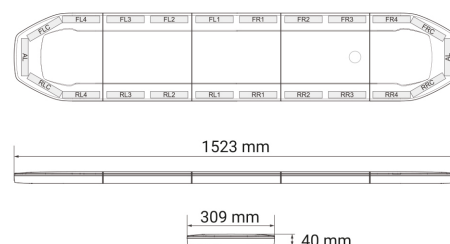

## RAIDEN AUTODIM 1523MM ORANGE FM/X

Art.nr: 35-RAF1523-FM

Raiden FIT är en innovativ varningsljusramp designad för hög prestanda och enkel hantering. Med en ultralåg profil på endast 4 cm smälter den in perfekt på fordonet utan att kompromissa med synlighet eller funktionalitet. Rampen är fullbestyckad med orange dioder i alla positioner och uppfyller både ECE R65 klass 2 och ICAO-godkännanden, vilket garanterar maximal säkerhet och kompatibilitet i olika miljöer. Raiden FIT har en automatisk dimfunktion som justerar ljusstyrkan efter omgivningsljuset, vilket säkerställer optimal synlighet dag som natt. Dessutom är den enkel att underhålla tack vare en avtagbar huv, som gör det smidigt att byta ut moduler vid behov. Med sin kombination av innovativ teknik, användarvänlighet och stilren design är Raiden FIT den perfekta lösningen för fordon som kräver högpresterande varningsljus. För enkel installation har rampen en 3-polig AMP HDSCS-kontakt, anpassad för Volvo hytt FM.

MONTERINGSFOT KÖPS SEPARAT OCH MEDFÖLJER EJ.

### Teknisk information

Varumärke	Juluen
Spänning	12/24V
Effekt	12.8V/150,06W : 25.6V/147,98W
Ström	Max 12.8V/11,72A : 25.6V/5,78A Snitt 12.8V/5,78A : 25.6V/2,7A
Anslutning	Kabel med AMP-kontakt
Skyddsklass	IP67
E-godkänd	R65klass2TA2
EMC klass	R10
Ljusets färg	Orange
Huvens/linsens färg	Svart
Mått (LxHxB)	1523 x 308,5 x 40 mm