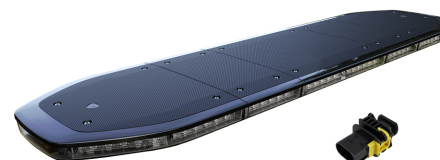

RAIDEN AUTODIM 1523MM ORANGE FE

Art.nr: 35-RAF1523-FE

Raiden FIT är en innovativ varningsljusramp designad för hög prestanda och enkel hantering. Med en ultralåg profil på endast 4 cm smälter den in perfekt på fordonet utan att kompromissa med synlighet eller funktionalitet. Rampen är fullbestyckad med orange dioder i alla positioner och uppfyller både ECE R65 klass 2 och ICAO-godkännanden, vilket garanterar maximal säkerhet och kompatibilitet i olika miljöer. Raiden FIT har en automatisk dimfunktion som justerar ljusstyrkan efter omgivningsljuset, vilket säkerställer optimal synlighet dag som natt. Dessutom är den enkel att underhålla tack vare en avtagbar huv, som gör det smidigt att byta ut moduler vid behov. Med sin kombination av innovativ teknik, användarvänlighet och stilren design är Raiden FIT den perfekta lösningen för fordon som kräver högpresterande varningsljus. För enkel installation har rampen en 3-polig AMP HDSCS-kontakt, anpassad för Volvo hytt FL/FE.

MONTERINGSFOT KÖPS SEPARAT OCH MEDFÖLJER EJ.

Teknisk information

Varumärke	Juluen
Spänning	12/24V
Effekt	12.8V/150,06W : 25.6V/147,98W
Ström	Max 12.8V/11,72A : 25.6V/5,78A Snitt 12.8V/5,78A : 25.6V/2,7A
Anslutning	Kabel med AMP-kontakt
Skyddsklass	IP67
E-godkänd	R65klass2TA2
EMC klass	R10
Mått (LxHxB)	1523 x 308,5 x 40 mm
Garantitid	3 år
Vikt (kg)	20.000000