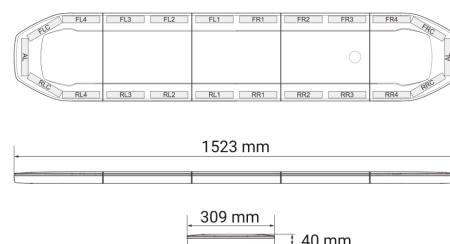

RAIDEN AUTODIM 1523MM ORANGE FE

Art.nr: 35-RAF1523-FE

Raiden FIT är en innovativ varningsljusramp designad för hög prestanda och enkel hantering. Med en ultralåg profil på endast 4 cm smälter den in perfekt på fordonet utan att kompromissa med synlighet eller funktionalitet. Rampen är fullbestyckad med orange dioder i alla positioner och uppfyller både ECE R65 klass 2 och ICAO-godkännanden, vilket garanterar maximal säkerhet och kompatibilitet i olika miljöer. Raiden FIT har en automatisk dimfunktion som justerar ljusstyrkan efter omgivningsljuset, vilket säkerställer optimal synlighet dag som natt. Dessutom är den enkel att underhålla tack vare en avtagbar huv, som gör det smidigt att byta ut moduler vid behov. Med sin kombination av innovativ teknik, användarvänlighet och stilren design är Raiden FIT den perfekta lösningen för fordon som kräver högpresterande varningsljus. För enkel installation har rampen en 3-polig AMP HDSCS-kontakt, anpassad för Volvo hytt FL/FE.

MONTERINGSFOT KÖPS SEPARAT OCH MEDFÖLJER EJ.

Teknisk information

Varumärke	Juluen
Spänning	12/24V
Effekt	12.8V/150,06W : 25.6V/147,98W
Ström	Max 12.8V/11,72A : 25.6V/5,78A Snitt 12.8V/5,78A : 25.6V/2,7A
Anslutning	Kabel med AMP-kontakt
Skyddsklass	IP67
E-godkänd	R65klass2TA2
EMC klass	R10
Mått (LxHxB)	1523 x 308,5 x 40 mm
Garantitid	3 år
Vikt (kg)	20.000000