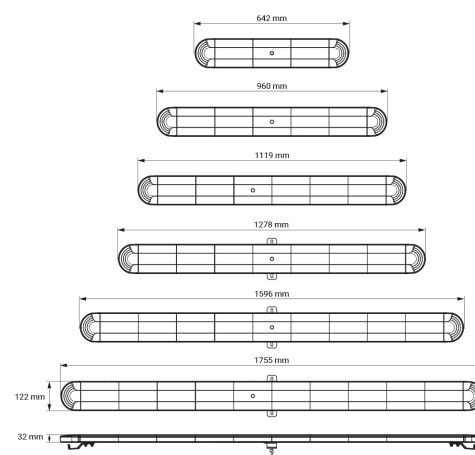

FÅRÖ LJUSRAMP R65 KL2

Art.nr: 14-FÅRÖ

Fårö är en serie varningsljusrampar med dimfunktion som via en sensor automatiskt skiftar mellan dag- och nattbelysning. Fårö är E-godkänd enligt ECE R65 klass 2/TA2 och uppfyller därmed Trafikverkets föreskrift om arbete på väg. Rampen har en extremt tunn och kompakt design men tack vare sitt chassi i aluminium blir ljusrampen robust och stabil. Huv och linser är tillverkade i slagtålig polykarbonat. . Universalfäste för planmontage ingår. Fordonsspecifika fästen finns som tillval.

Teknisk information

Varumärke	HBA
Spänning	10-30V
Anslutning	Utgående kabel med öppen ände
Kabellängd	300 cm
Skyddsklass	IP67
E-godkänd	R65klass2TA2
EMC klass	CISPR253
Mått (LxHxB)	Längd x 32 x 122 mm
Garantitid	3 år

Längd:	642 mm
	960 mm
	1119 mm
	1278 mm
	1437 mm
	1596 mm
	1755 mm