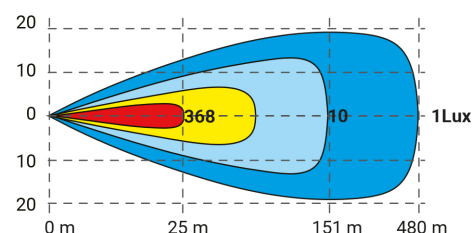

EXTRALJUSPAKET 2111 BALKFÄSTE & KABL

Art.nr: 34-2111-1

Extraljuspaketet med Hydra extraljusramp 12-2111, fäste för montering i balken samt 4-poligt reläkablage.

Hydra är en kurvad extraljusramp med positionsljus. Rampen har 14st högeffektiva dioder som tillsammans ger 140W. Hydra har en aerodynamisk utformning och är endast 40 mm hög.

Hydra har en sömlös lins som spänner över hela rampens front. Det innebär en rampfront utan kanter, som skapar mindre risk för ansamling av exempelvis snö, smuts och salt. Linsen är lätt att torka av och hålla rent, vilket ger bra förutsättningar för optimal ljusprestanda. Hydra levererar en ljusbild som belyser hela vägbanan på ett optimalt sätt. Det kraftfulla ljuset ger föraren full kontroll både i vägrenen och långt framför fordonet. Hydra passar dig som ställer högra krav på maximalt ljusflöde och ljusprestanda.

Extraljuset är E-godkänt enligt ECE R112 och lyser med 1 lux på 480 meter. Positionsljuset finns med ett ECE R7 E-godkänt vitt ljus och ett orange stylingljus.

Teknisk information

Varumärke	HBA
Lyser med 1 lux på	480 meter
Faktiska lumen	11500
Teoretiska lumen	14500
Referenstal	45
Spänning	12/24V
Effekt	140W
Ström	12V/10.8A, 24V/4.7A
EMC klass	R10
E-godkänd	R148, R149
Mått (LxHxB)	518 x 40 x 55,7 mm
Garantitid	3 år