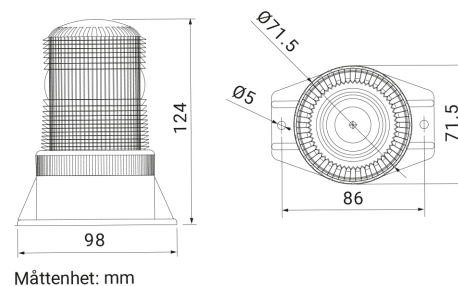

## VARNINGSLJUS RÖD 12/110V

Art.nr: 14-95280

Ett runtomlysande varningsljus med rött ljus, speciellt framtaget för truckar och maskiner. Detta lilla, kompakta varningsljus är utrustat med 10 kraftfulla lysdioder som säkerställer maximal synlighet och säkerhet på arbetsplatsen. Varningsljuset har ett brett inspänningsområde som sträcker sig mellan 12-110V.

### Teknisk information

Varumärke	HBA
Spänning	12/110V
Anslutning	Kort kabel med öppen ände
Skyddsklass	IP67
EMC klass	R10
Huvens/linsens färg	Röd
Husmaterial	Plast
Ljuskälla	LED
Garantitid	3 år
Antal dioder	10st
Huvmaterial	Polykarbonat
Vikt (kg)	0.400000

Måttenhet: mm