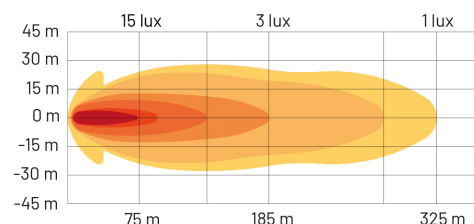

## ARIES LED RAMP 8"/201MM 2ST

Art.nr: 12-21604

Aries är ett par slimmade extraljusramper med mörktonade linser och en effekt på 40W vardera. Ramperna är E-godkända enligt ECE R149. Aries är utrustade med robusta, gjutna aluminiumhus som är konstruerade för att möta kraven i tuffa arbetsmiljöer. Det gjutna huset, kombinerat med en mörktonad lins av slagtålig polykarbonat, ger lång livslängd och överlägsen hållbarhet. Varje ramp erbjuder en ljusstyrka på 1 lux vid 325 meters avstånd och är perfekt för montering under/över nummerplåten eller infälld i grillen. Levereras med fästen för både mitt- och sidomontering. Utrustade med utgående kablar och 2-polig DT-kontakt för enkel och säker anslutning. Aries är ett utmärkt alternativ för fordon som har radar monterad i fronten.

### Teknisk information

Varumärke	Refinity
Lyser med 1 lux på	2 x 325 meter
Faktiska lumen	2 x 2200
Teoretiska lumen	2 x 3680
Referenstal	2 x 12,5
Spänning	10-30V
Effekt	2 x 40W
Ström	2 x 12V/3,68A, 24V/1,69A
EMC klass	R10
E-godkänd	R149
Mått (LxHxB)	201 x 38 x 60 mm
Garantitid	5 år
Anslutning	Utgående kabel med 2-polig DT-kontakt
Skyddsklass	IP67
Husmaterial	Aluminium
Ljuskälla	LED
Antal dioder	2 x 4 st

LED effekt	10W
Vikt (kg)	1.550000