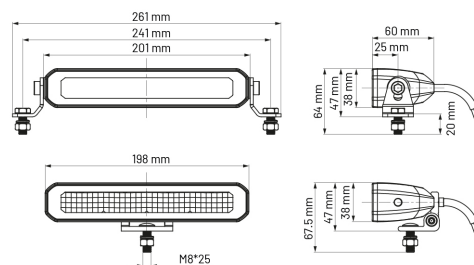

## ARIES LED RAMP 8"/201MM 2ST

Art.nr: 12-21604

Aries är ett par slimmade extraljusramper med mörktonade linser och en effekt på 40W vardera. Ramperna är E-godkända enligt ECE R149. Aries är utrustade med robusta, gjutna aluminiumhus som är konstruerade för att möta kraven i tuffa arbetsmiljöer. Det gjutna huset, kombinerat med en mörktonad lins av slagtålig polykarbonat, ger lång livslängd och överlägsen hållbarhet. Varje ramp erbjuder en ljusstyrka på 1 lux vid 325 meters avstånd och är perfekt för montering under/över nummerplåten eller infälld i grillen. Levereras med fästen för både mitt- och sidomontering. Utrustade med utgående kablar och 2-polig DT-kontakt för enkel och säker anslutning. Aries är ett utmärkt alternativ för fordon som har radar monterad i fronten.

### Teknisk information

Varumärke	Refinity
Lyser med 1 lux på	2 x 325 meter
Faktiska lumen	2 x 2200
Teoretiska lumen	2 x 3680
Referenstal	2 x 12,5
Spänning	10-30V
Effekt	2 x 40W
Ström	2 x 12V/3,68A, 24V/1,69A
EMC klass	R10
E-godkänd	R149
Mått (LxHxB)	201 x 38 x 60 mm
Garantitid	5 år
Anslutning	Utgående kabel med 2-polig DT-kontakt
Skyddsklass	IP67
Husmaterial	Aluminium
Ljuskälla	LED
Antal dioder	2 x 4 st

LED effekt	10W
Vikt (kg)	1.550000