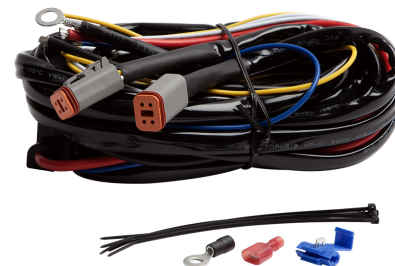

EXTRALJUSKABLAGE DT 4-POL 12V 2 LAMPOR

Art.nr: 12-DT4-2

Extraljuskablage med 4-polig DT-kontakt för två extraljus med positionsljus, max 2x160W. Strömkabeln röd och svart är 1 meter, 4,75 mm². Röd kabel mäter 2 meter och svart kabel är 2,5 meter. Båda är 2,5 mm². Vit och gul positionsljuskabel är 3 meter, 0,5 mm². Kablaget har ett 80A/12V relä. 60A säkring medföljer.

Teknisk information

Spänning	12V
Anslutning	DT-kontakt 4-polig
Vikt (kg)	0.400000