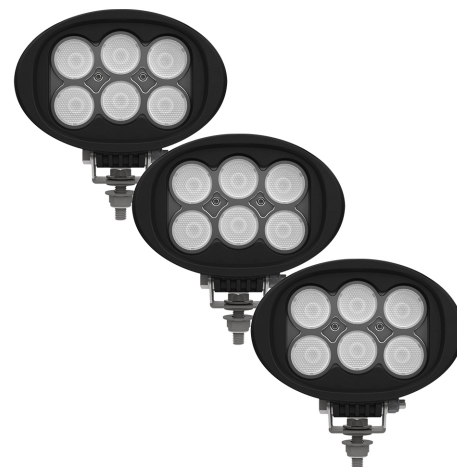

OLEDONE ARBETSBELYSNING 60W 6000LM

Art.nr: 18-605-OLEDONE

Oval arbetsbelysning som ger 6000 faktiska lumen och ett mycket kraftfullt ljus. Belysningen finns i tre utföranden; arbetsljusbild, kombinerad ljusbild eller fjärrljusbild. Den robusta konstruktionen gör lampan lätt att montera och passande för användning på jordbruks- och skogsmaskiner.

Teknisk information

Spänning	12/48V
Effekt	60W
Teoretiska lumen	7200
Faktiska lumen	6000
Anslutning	Utgående kabel med 2-polig DT-kontakt
Skyddsklass	IP68
EMC klass	R10
Mått (LxHxB)	155 x 105 x 66 mm
Husmaterial	Aluminium
Ljusbild	Kombi-ljusbild
Garantitid	3 år
LED effekt	10W
Antal dioder	6 st
Ljuskälla	LED
Fäste av	Rostfritt

Utförande:	En spridning på 25°
	En spridning på 60°
	Spot ljusbild