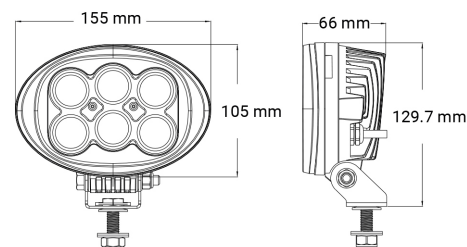

OLEDONE ARBETSBELYSNING 60W 6000LM

Art.nr: 18-605-OLEDONE

Oval arbetsbelysning som ger 6000 faktiska lumen och ett mycket kraftfullt ljus. Belysningen finns i tre utföranden; arbetsljusbild, kombinerad ljusbild eller fjärrljusbild. Den robusta konstruktionen gör lampan lätt att montera och passande för användning på jordbruks- och skogsmaskiner.

Teknisk information

Spänning	12/48V
Effekt	60W
Teoretiska lumen	7200
Faktiska lumen	6000
Anslutning	Utgående kabel med 2-polig DT-kontakt
Skyddsklass	IP68
EMC klass	R10
Mått (LxHxB)	155 x 105 x 66 mm
Husmaterial	Aluminium
Ljusbild	Kombi-ljusbild
Garantitid	3 år
LED effekt	10W
Antal dioder	6 st
Ljuskälla	LED
Fäste av	Rostfritt

Utförande:	En spridning på 25°
	En spridning på 60°
	Spot ljusbild