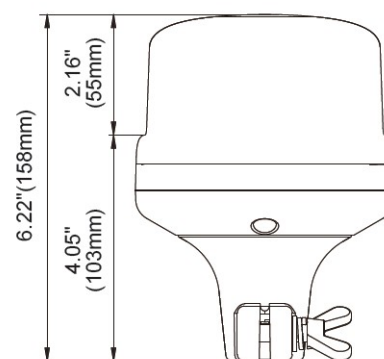

## VARNINGSLJUS B16 PLAN/STÅNGMONTAGE

Art.nr: 14-11231-13231-00

B16 är ett lågt runtomlysande varningsljus med en vattentät och vibrationstålig design. E-godkänt enligt ECE R65 klass 1/TA1 och EMC R10. Finns för plan- eller stångmontage och har 10 st dioder som sitter monterade på ett kretskort.

### Teknisk information

Varumärke	Juluen
Spänning	12/24V
Effekt	12W
Anslutning	DIN
Skyddsklass	IP66
E-godkänd	R65klass1TA1
EMC klass	R10
Huvens/linsens färg	Orange
Garantitid	5 år
Huvmaterial	Polykarbonat
Rader	Enkelradig