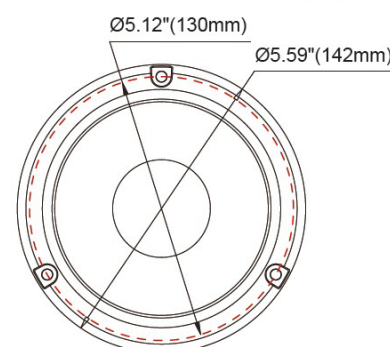

## VARNINGSLJUS B16 PLAN/STÅNGMONTAGE

Art.nr: 14-11231-13231-00

B16 är ett lågt runtomlysande varningsljus med en vattentät och vibrationstålig design. E-godkänt enligt ECE R65 klass 1/TA1 och EMC R10. Finns för plan- eller stångmontage och har 10 st dioder som sitter monterade på ett kretskort.

### Teknisk information

Varumärke	Juluen
Spänning	12/24V
Effekt	12W
Anslutning	DIN
Skyddsklass	IP66
E-godkänd	R65klass1TA1
EMC klass	R10
Huvens/linsens färg	Orange
Garantitid	5 år
Huvmaterial	Polykarbonat
Rader	Enkelradig