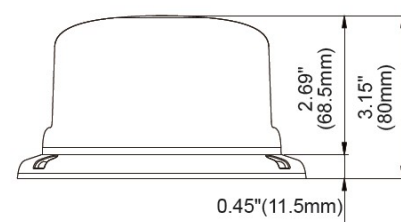

## VARNINGSLJUS B16 PLAN/STÅNGMONTAGE

Art.nr: 14-11231-13231-00

B16 är ett lågt runtomlysande varningsljus med en vattentät och vibrationstålig design. E-godkänt enligt ECE R65 klass 1/TA1 och EMC R10. Finns för plan- eller stångmontage och har 10 st dioder som sitter monterade på ett kretskort.

### Teknisk information

Varumärke	Juluen
Spänning	12/24V
Effekt	12W
Anslutning	DIN
Skyddsklass	IP66
E-godkänd	R65klass1TA1
EMC klass	R10
Huvens/linsens färg	Orange
Garantitid	5 år
Huvmaterial	Polykarbonat
Rader	Enkelradig