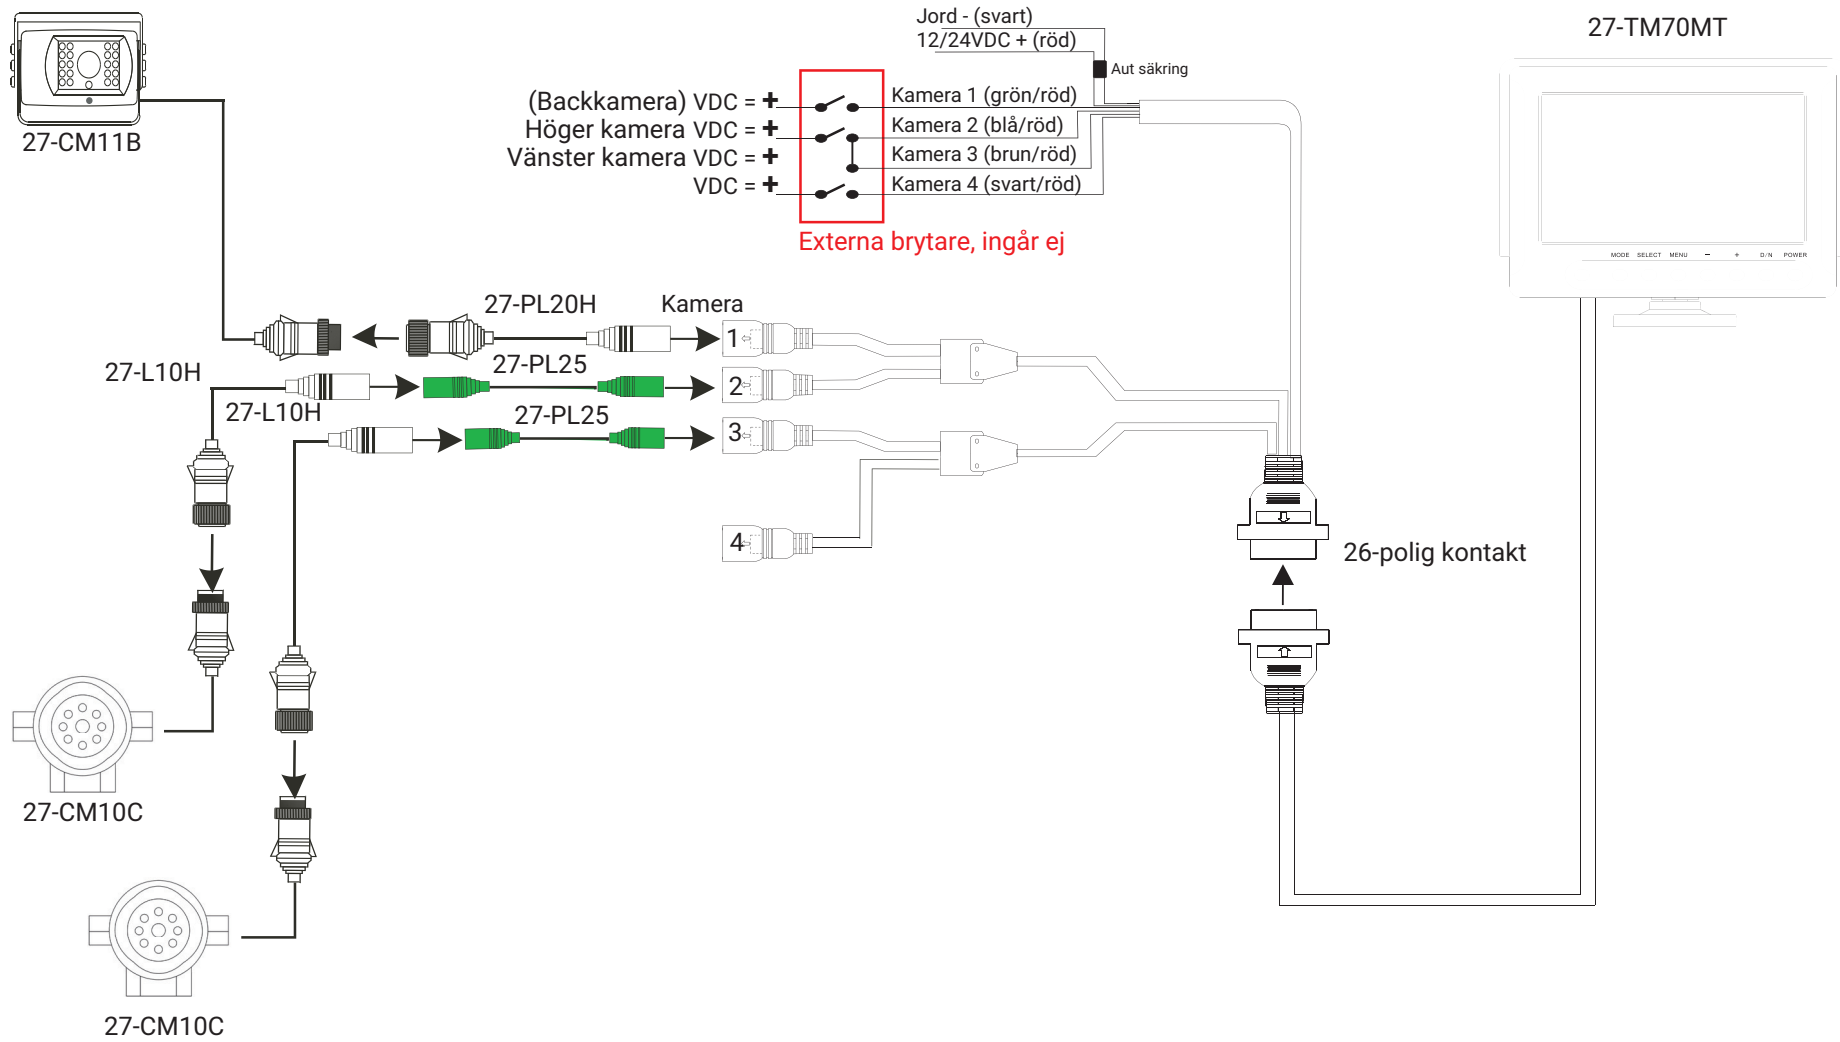

MONTERINGSANVISNING

INKOPPLING 3 KAMEROR 4-POL-6-POL

Art. nr: 27-TM70MT

HBA

Tel. 08-880 900 - info@hba.nu - www.hba.nu