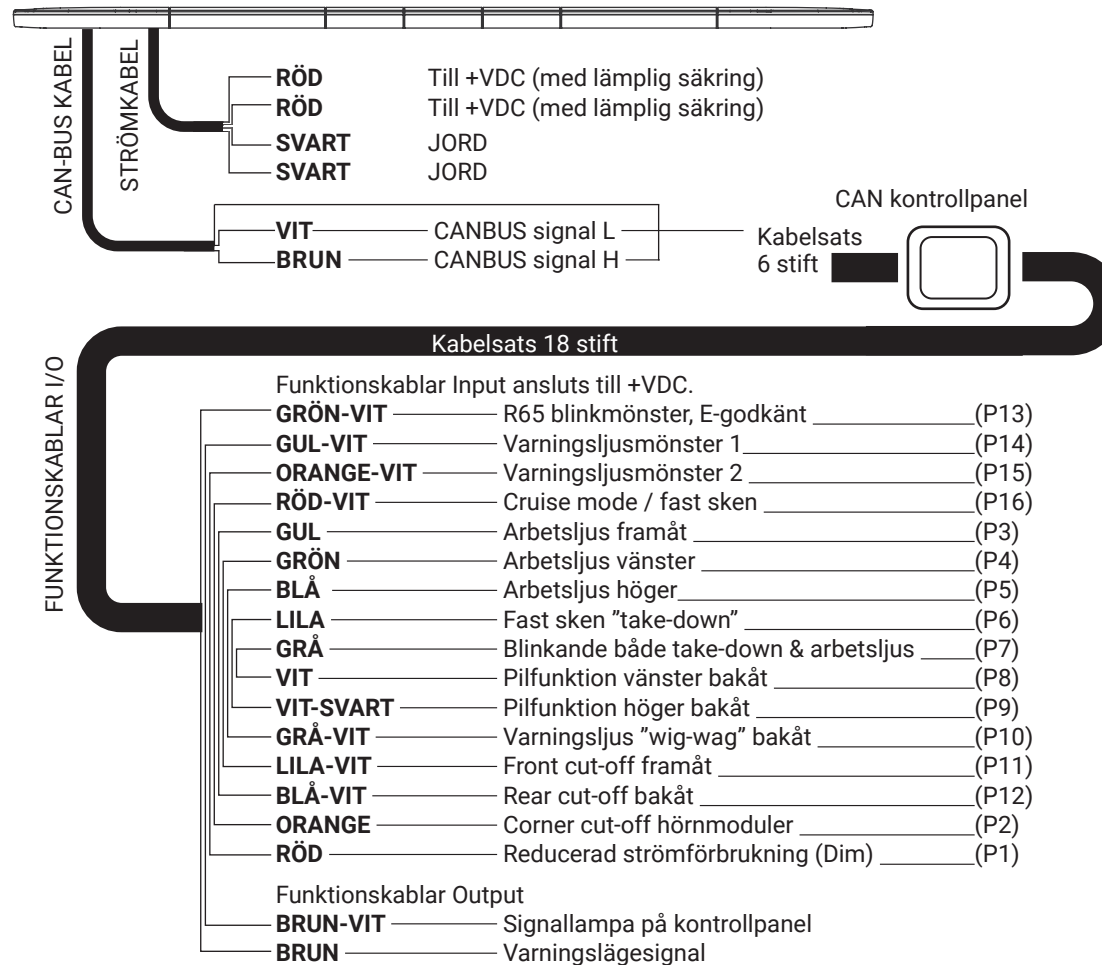

## RAIDEN VARNINGSLJUSRAMPER

### INKOPPLING LJUSRAMP

[Px] = Rangordning på ljusmönster. När fler än en kabel aktiveras samtidigt kommer den kabel med högre rangordning att övertrumfa/ påverka prestandan hos den kabel med lägre rangordning. P1 är den högsta rangordningen.