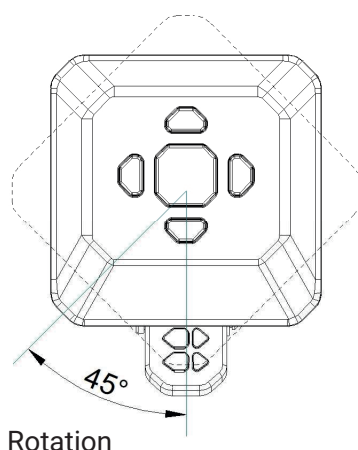

PORTABELT VARNINGSLJUS LUMINA ORANGE

Art. nr: 14-99002

Maximal synlighet och säkerhet med LUMINA, det bärbara varningsljuset. Med sin kompakta design och robusta konstruktion står denna lilla lampa emot regn, snö och ogynnsamma förhållanden. De 12 kraftfulla lysdioderna ger 360 graders ljusspridning. Fyra praktiska knappar gör det möjligt att stänga av varje sida separat. Med knapparna kan du välja önskad belysningseffekt eller använda ficklampsfunktionen. Den unika polykarbonatlinsen är designad för att minimera bländning.

Den kraftfulla magneten på undersidan gör det enkelt att fästa lampan på valfri magnetisk yta. Medföljande clips möjliggör enkel festsättning på kläder och uniformer. Litiumjonbatteriet räcker i ca 8 timmars kontinuerlig användning (blixtn funktion) och kan laddas via den medföljande USB-C-kabeln.

TILLBEHÖR

Batteristatus LED:
GRÖN - GUL - RÖD

USB-C

När batteriet når den lägsta laddningsnivån tänds den röda lysdioden. Anslut sedan LUMINA till en USB-strömförsörjning, med den medföljande kabeln (USB-C-laddningsuttaget finns på baksidan av enheten, skyddad av ett lock). Under laddningen kommer den gula lysdioden att lysa och ersättas av den gröna när laddningen är klar.