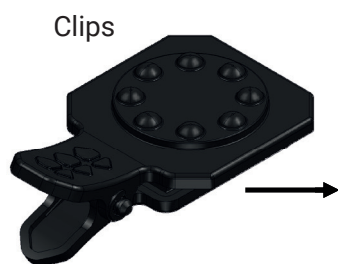

PORTABELT VARNINGSLJUS LUMINA ORANGE

Art. nr: 14-99002

Maximal synlighet och säkerhet med LUMINA, det bärbara varningsljuset. Med sin kompakta design och robusta konstruktion står denna lilla lampa emot regn, snö och ogynnsamma förhållanden. De 12 kraftfulla lysdioderna ger 360 graders ljusspridning. Fyra praktiska knappar gör det möjligt att stänga av varje sida separat. Med knapparna kan du välja önskad belysningseffekt eller använda ficklampsfunktionen. Den unika polykarbonatlinsen är designad för att minimera bländning.

Den kraftfulla magneten på undersidan gör det enkelt att fästa lampan på valfri magnetisk yta. Medföljande clips möjliggör enkel festsättning på kläder och uniformer. Litiumjonbatteriet räcker i ca 8 timmars kontinuerlig användning (blixtn funktion) och kan laddas via den medföljande USB-C-kabeln.

TILLBEHÖR

Batteristatus LED:
GRÖN - GUL - RÖD

USB-C

När batteriet når den lägsta laddningsnivån tänds den röda lysdioden. Anslut sedan LUMINA till en USB-strömförsörjning, med den medföljande kabeln (USB-C-laddningsuttaget finns på baksidan av enheten, skyddad av ett lock). Under laddningen kommer den gula lysdioden att lysa och ersättas av den gröna när laddningen är klar.

FUNKTIONER

KNAPPAR	FUNKTIONER
	PÅ (kort tryck)/AV (långt tryck)
	Blixtmönsterändring (kort tryck)
	ON/OFF LED motsvarande sida

ÄNDRING AV BLIXTMÖNSTER

ÅTERVINNING

Information om återvinning av uttjänta produkter.