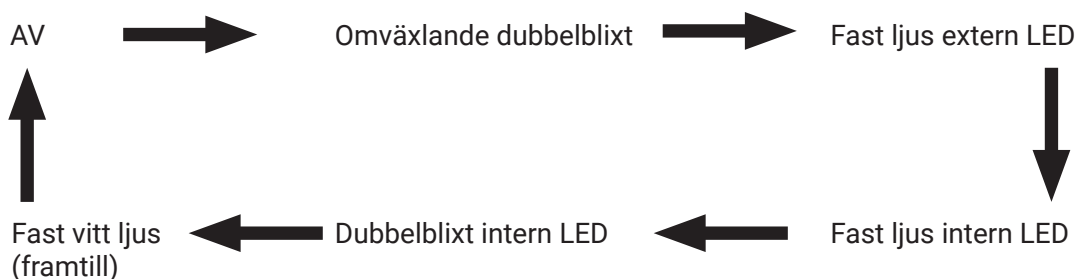

FUNKTIONER

KNAPPAR	FUNKTIONER
	PÅ (kort tryck)/AV (långt tryck)
	Blixtmönsterändring (kort tryck)
	ON/OFF LED motsvarande sida

ÄNDRING AV BLIXTMÖNSTER

ÅTERVINNING

Information om återvinning av uttjänta produkter.

Denna produkt omfattas av WEEE-normer för återvinning av avfall: den får aldrig kastas i vanliga soptunnor eftersom den innehåller Li-ion-batterier som måste kasseras separat.

FÅR INTE KASTAS SOM VANLIGT AVFALL

HBA

Tel. 08-880 900 - info@hba.nu - www.hba.nu