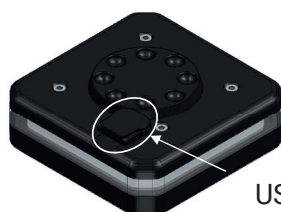

PORTABELT VARNINGSLJUS LUMINA ORANGE

Art. nr: 14-99002

Maximal synlighet och säkerhet med LUMINA, det bärbara varningsljuset. Med sin kompakta design och robusta konstruktion står denna lilla lampa emot regn, snö och ogynnsamma förhållanden. De 12 kraftfulla lysdioderna ger 360 graders ljusspridning. Fyra praktiska knappar gör det möjligt att stänga av varje sida separat. Med knapparna kan du välja önskad belysningseffekt eller använda ficklampsfunktionen. Den unika polykarbonatlinsen är designad för att minimera bländning.

Den kraftfulla magneten på undersidan gör det enkelt att fästa lampan på valfri magnetisk yta. Medföljande clips möjliggör enkel festsättning på kläder och uniformer. Litiumjonbatteriet räcker i ca 8 timmars kontinuerlig användning (blixtn funktion) och kan laddas via den medföljande USB-C-kabeln.

TILLBEHÖR

Batteristatus LED:
GRÖN - GUL - RÖD

USB-C

När batteriet når den lägsta laddningsnivån tänds den röda lysdioden. Anslut sedan LUMINA till en USB-strömförsörjning, med den medföljande kabeln (USB-C-laddningsuttaget finns på baksidan av enheten, skyddad av ett lock). Under laddningen kommer den gula lysdioden att lysa och ersättas av den gröna när laddningen är klar.

FUNKTIONER

KNAPPAR	FUNKTIONER
	PÅ (kort tryck)/AV (långt tryck)
	Blixtmönsterändring (kort tryck)
	ON/OFF LED motsvarande sida

ÄNDRING AV BLIXTMÖNSTER

ÅTERVINNING

Information om återvinning av uttjänta produkter.