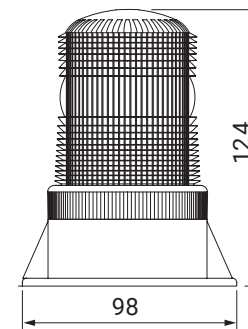

VARNINGSLJUS ORANGE 12/110V

Art. nr: 14-95281

Ett runtomlysande varningsljus med orange ljus, speciellt framtaget för truckar och maskiner. Detta lilla, kompakta varningsljus är utrustat med 10 kraftfulla lysdioder som säkerställer maximal synlighet och säkerhet på arbetsplatsen. Varningsljuset har ett brett inspänningsområde som sträcker sig mellan 12-110V.

KABELDIAGRAM

Måttenhet: mm