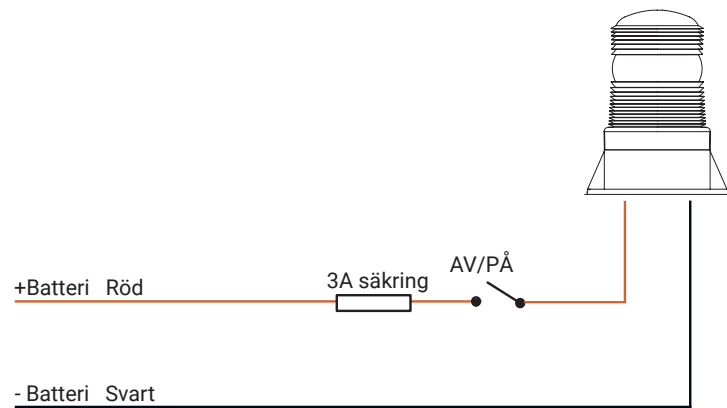

VARNINGSLJUS ORANGE 12/110V

Art. nr: 14-95281

Ett runtomlysande varningsljus med orange ljus, speciellt framtaget för truckar och maskiner. Detta lilla, kompakta varningsljus är utrustat med 10 kraftfulla lysdioder som säkerställer maximal synlighet och säkerhet på arbetsplatsen. Varningsljuset har ett brett inspänningsområde som sträcker sig mellan 12-110V.

KABELDIAGRAM

Måttenhet: mm