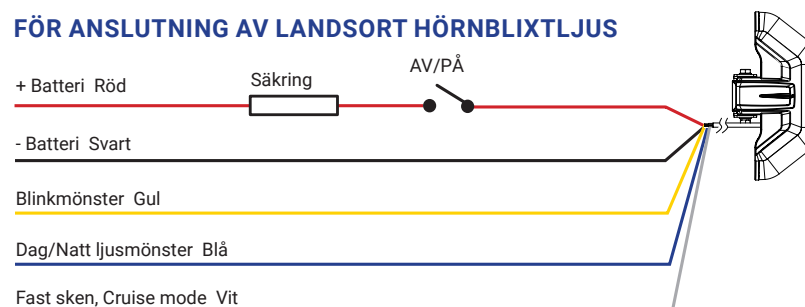

ÄNDRA BLINKMÖNSTER

Anslut GUL kabel till + Batteri ett kort ögonblick:

- En gång för nästa mönster

VAL AV ECE R65 GODKÄNT BLINKMÖNSTER

Anslut BLÅ kabel till + Batteri ett kort ögonblick:

- Blinkmönster skiftar till nr 1 enligt tabell.
- Ny strömpuls skiftar blinkmönster till nr 2 enligt tabell.
- Ny strömpuls skiftar blinkmönster till nr 3 enligt tabell.
- Därefter till nr 4 enligt tabell. Sedan går blinkmönster tillbaka till nr 1.

VAL AV FAST SKEN - CRUISE MODE

Anslut VIT kabel till + Batteri ett kort ögonblick:

- Blinkmönster skiftar till nr 13 enligt tabell, Cruise mode.
- Ge strömpuls + Batteri på GUL kabel för att återgå till tidigare valt blinkmönster.

BLINKMÖNSTER

1. Enkelblyxt Dagläge (ECE R65 klass 2)
2. Enkelblyxt Nattdläge (ECE R65 klass 2)
3. Dubbelblyxt Dagläge (ECE R65 klass 2)
4. Dubbelblyxt Nattdläge (ECE R65 klass 2)
5. Enkelblyxt
6. Trippelblyxt
7. Fyrdubbelblyxt
8. Femdubbelblyxt
9. Kombination enkelblyxt/dubbelblyxt
10. Kombination enkelblyxt/trippelblyxt
11. Kombination enkelblyxt/Femdubbelblyxt
12. Blyxt
13. Cruise mode, svagt fast sken

SYNKRONISERAD BLINK

1. Ställ in önskat blinkmönster: anslut GUL kabel till + Batteri ett kort ögonblick. Upprepa för nästa blinkmönster.
2. Ställ in samma mönster på alla blyxtljus
3. Koppla ihop GUL kabel mellan alla lampor.
4. Ljusen blinkar nu synkroniserat.

FÖR ANSLUTNING AV LANDSORT HÖRNBLIXTLJUS