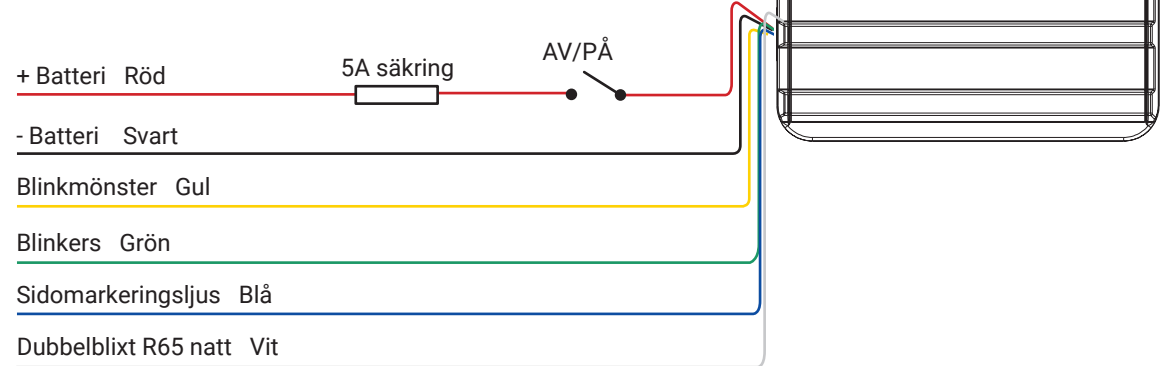

SIDOMARKERING CLICK-IN 4-FUNKTIONER

Art. nr: 14-106AC

14-106AC är en sidomarkering med click-in fäste och fyra funktioner; sidomarkeringsljus, riktat blixtljus, blinkers och reflex. Alla funktioner är E-godkända. Blixtljuset är godkänt enligt ECE R65 klass 2/XA2 och har 12 olika blinkmönster att välja mellan. Funktionerna styrs med separata kablar. Två eller flera enheter kan kopplas ihop och synkroniseras så de antingen blinkar gruppvis eller alla samtidigt. Levereras med 3 meter utgående kabel.

ÄNDRA BLINKMÖNSTER

Anslut GUL kabel till + Batteri ett kort ögonblick:
- En gång för nästa mönster

SYNKRONISERAD BLINK

1. Ställ in önskat blinkmönster: anslut GUL kabel till + Batteri ett kort ögonblick. Upprepa för nästa blinkmönster.
2. Ställ in samma mönster på alla blixtljus
3. Koppla ihop GUL kabel mellan alla lampor.
4. Ljusen blinkar nu synkroniserat.

INKOPPLING BLINKERS

För blinkers kopplas grön kabel in på/ ihop med fordonets signalkabel för blinkers.

BLINKMÖNSTER

1. Enkelblixt R65 dag, 480 ms	7. Quintuppelblixt
2. Dubbelblixt R65 natt, 480 ms	8. Kombi singel/dubbelblixt
3. Enkelblixt, 800 ms	9. Kombi singel/trippelblixt
4. Dubbelblixt	10. Kombi singel/quintuppelblixt
5. Trippelblixt	11. Strobe
6. Quadruppelblixt	12. Fast sken, Cruise

FÖR ANSLUTNING AV 14-106AC