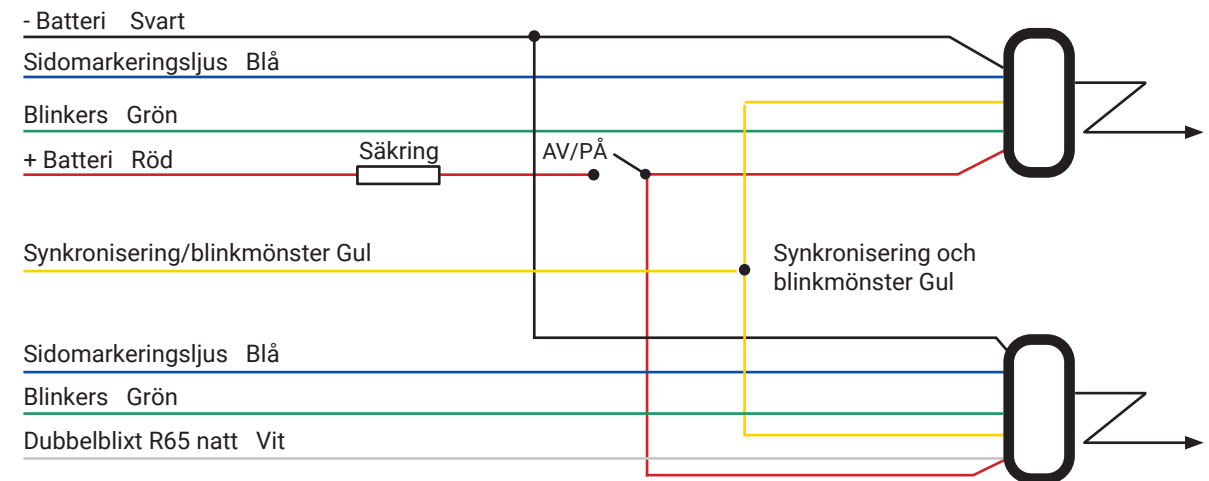

SIDOMARKERING CLICK-IN 4-FUNKTIONER

Art. nr: 14-106AC

14-106AC är en sidomarkering med click-in fäste och fyra funktioner; sidomarkeringsljus, riktat blixtljus, blinkers och reflex. Alla funktioner är E-godkända. Blixtljuset är godkänt enligt ECE R65 klass 2/XA2 och har 12 olika blinkmönster att välja mellan. Funktionerna styrs med separata kablar. Två eller flera enheter kan kopplas ihop och synkroniseras så de antingen blinkar gruppvis eller alla samtidigt. Levereras med 3 meter utgående kabel.

ÄNDRA BLINKMÖNSTER

Anslut GUL kabel till + Batteri ett kort ögonblick:
- En gång för nästa mönster

SYNKRONISERAD BLINK

1. Ställ in önskat blinkmönster: anslut GUL kabel till + Batteri ett kort ögonblick. Upprepa för nästa blinkmönster.
2. Ställ in samma mönster på alla blixtljus
3. Koppla ihop GUL kabel mellan alla lampor.
4. Ljusen blinkar nu synkroniserat.

INKOPPLING BLINKERS

För blinkers kopplas grön kabel in på/ ihop med fordonets signalkabel för blinkers.

BLINKMÖNSTER

- | | |
|---------------------------------|----------------------------------|
| 1. Enkelblixt R65 dag, 480 ms | 7. Quintuppelblixt |
| 2. Dubbelblixt R65 natt, 480 ms | 8. Kombi singel/dubbelblixt |
| 3. Enkelblixt, 800 ms | 9. Kombi singel/trippelblixt |
| 4. Dubbelblixt | 10. Kombi singel/quintuppelblixt |
| 5. Trippelblixt | 11. Strobe |
| 6. Quadruppelblixt | 12. Fast sken, Cruise |

FÖR ANSLUTNING AV 14-106AC

FÖR ANSLUTNING AV TVÅ ELLER FLERA 14-106AC, SYNKRONISERAD BLINK

SIDOMARKERING 4-FUNKTION

Art. nr: 14-106AC

ÄNDRA BLINKMÖNSTER

Anslut GUL kabel till + Batteri ett kort ögonblick:
- En gång för nästa mönster