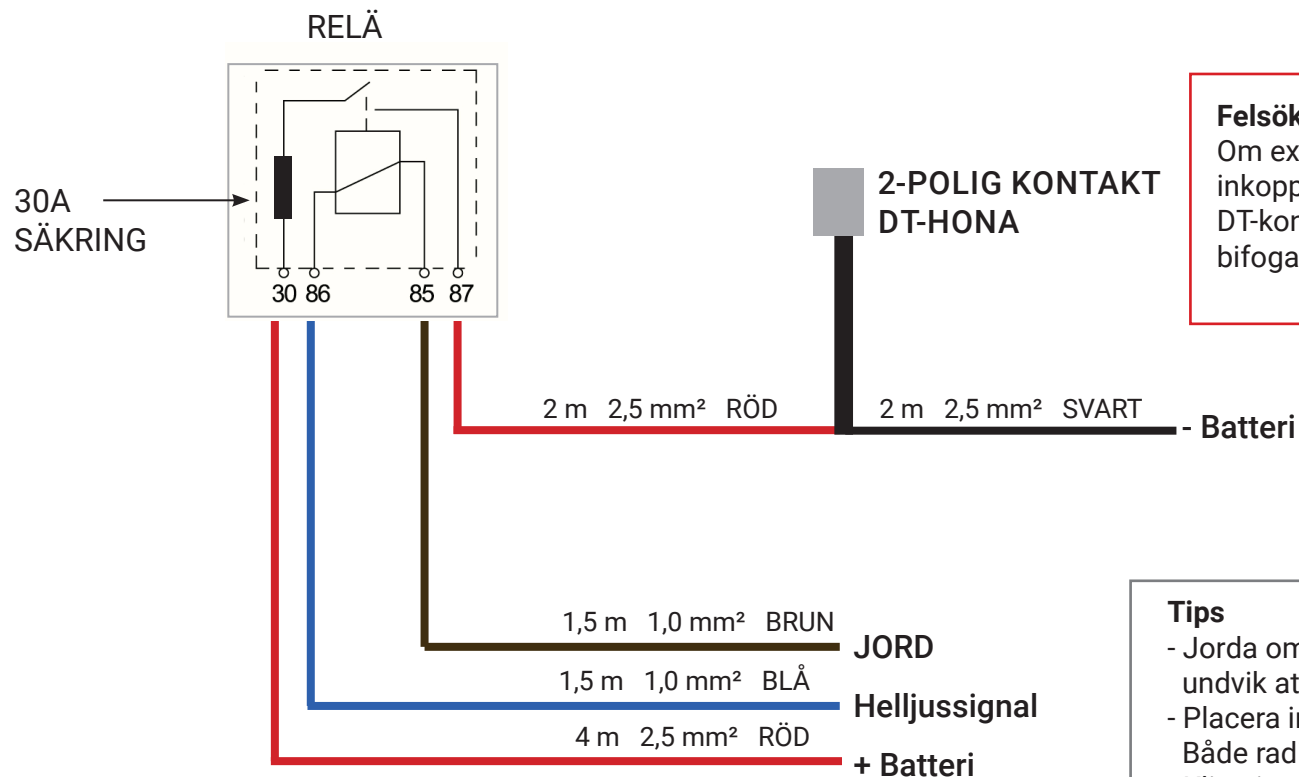

EXTRALJUSKABLAGE DT 2-POLIG 12V 30A 1 LAMPA

Art. nr: 12-E36-12DT

Extraljuskablage med 2-polig DT-kontakt för ett extraljus, max 30A/360W.

Felsökning

Om extraljuset inte lyser, kontrollera att inkopplat extraljus har plus (röd) på stift 1 i DT-kontakten. Om inte, skifta på reläet med bifogade kabelskor.

Tips

- Jorda om möjligt kablaget på batteriet, undvik att jorda nära/vid extraljuset
- Placera inte extraljuset nära en antenn. Både radio och extraljuset kan störas.
- Klipp inte av DT-kontakten